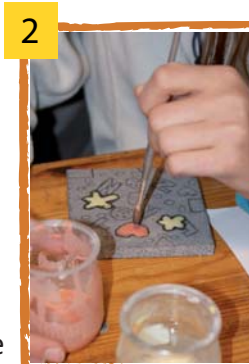

- Une seconde partie est une **mise en pratique** durant laquelle chaque participant pourra **confectionner sa propre lave émaillée** dans un esprit collectif. Chacun découvre ainsi la **technique de l'émaillage "cloisonné"** à appliquer sur une plaque de lave préalablement recouverte d'un "engobe" (pâte à base de silice permettant de boucher les pores de la Pierre).

Les apprentis émailleurs commencent par exécuter un **dessin au crayon (carbone)** sur la plaque puis appliquent les **émaux de couleurs** sur la pierre. Pour les moins "inspirés", nous proposons des modèles de dessins à reproduire !

La plaque sera enfin cuite à 980 °C pour fixer les couleurs.

Chaque participant recevra ensuite son ouvrage (envoi groupé).

Les plus de cet atelier

- Activité complémentaire à la visite de la Grotte de la Maison de la Pierre,
- Atelier encadré par un artisan de métier qui sait transmettre son savoir et sa passion,
- Satisfaction de concevoir un objet soi-même, de le garder en souvenir ou de l'offrir à un proche,
- Pour les adultes, le format de 20 cm x 20 cm correspond à la taille d'un dessous de plat ou d'une plaque de maison,
- **Possibilité de réaliser cet atelier au Volcan de Lemptégý (sur demande).**

Tarifs 2012 TTC

	Groupes scolaires	Groupes d'adultes
A partir de 13 personnes	10 €	22 €
Forfait moins de 13 personnes	130 €	286 €